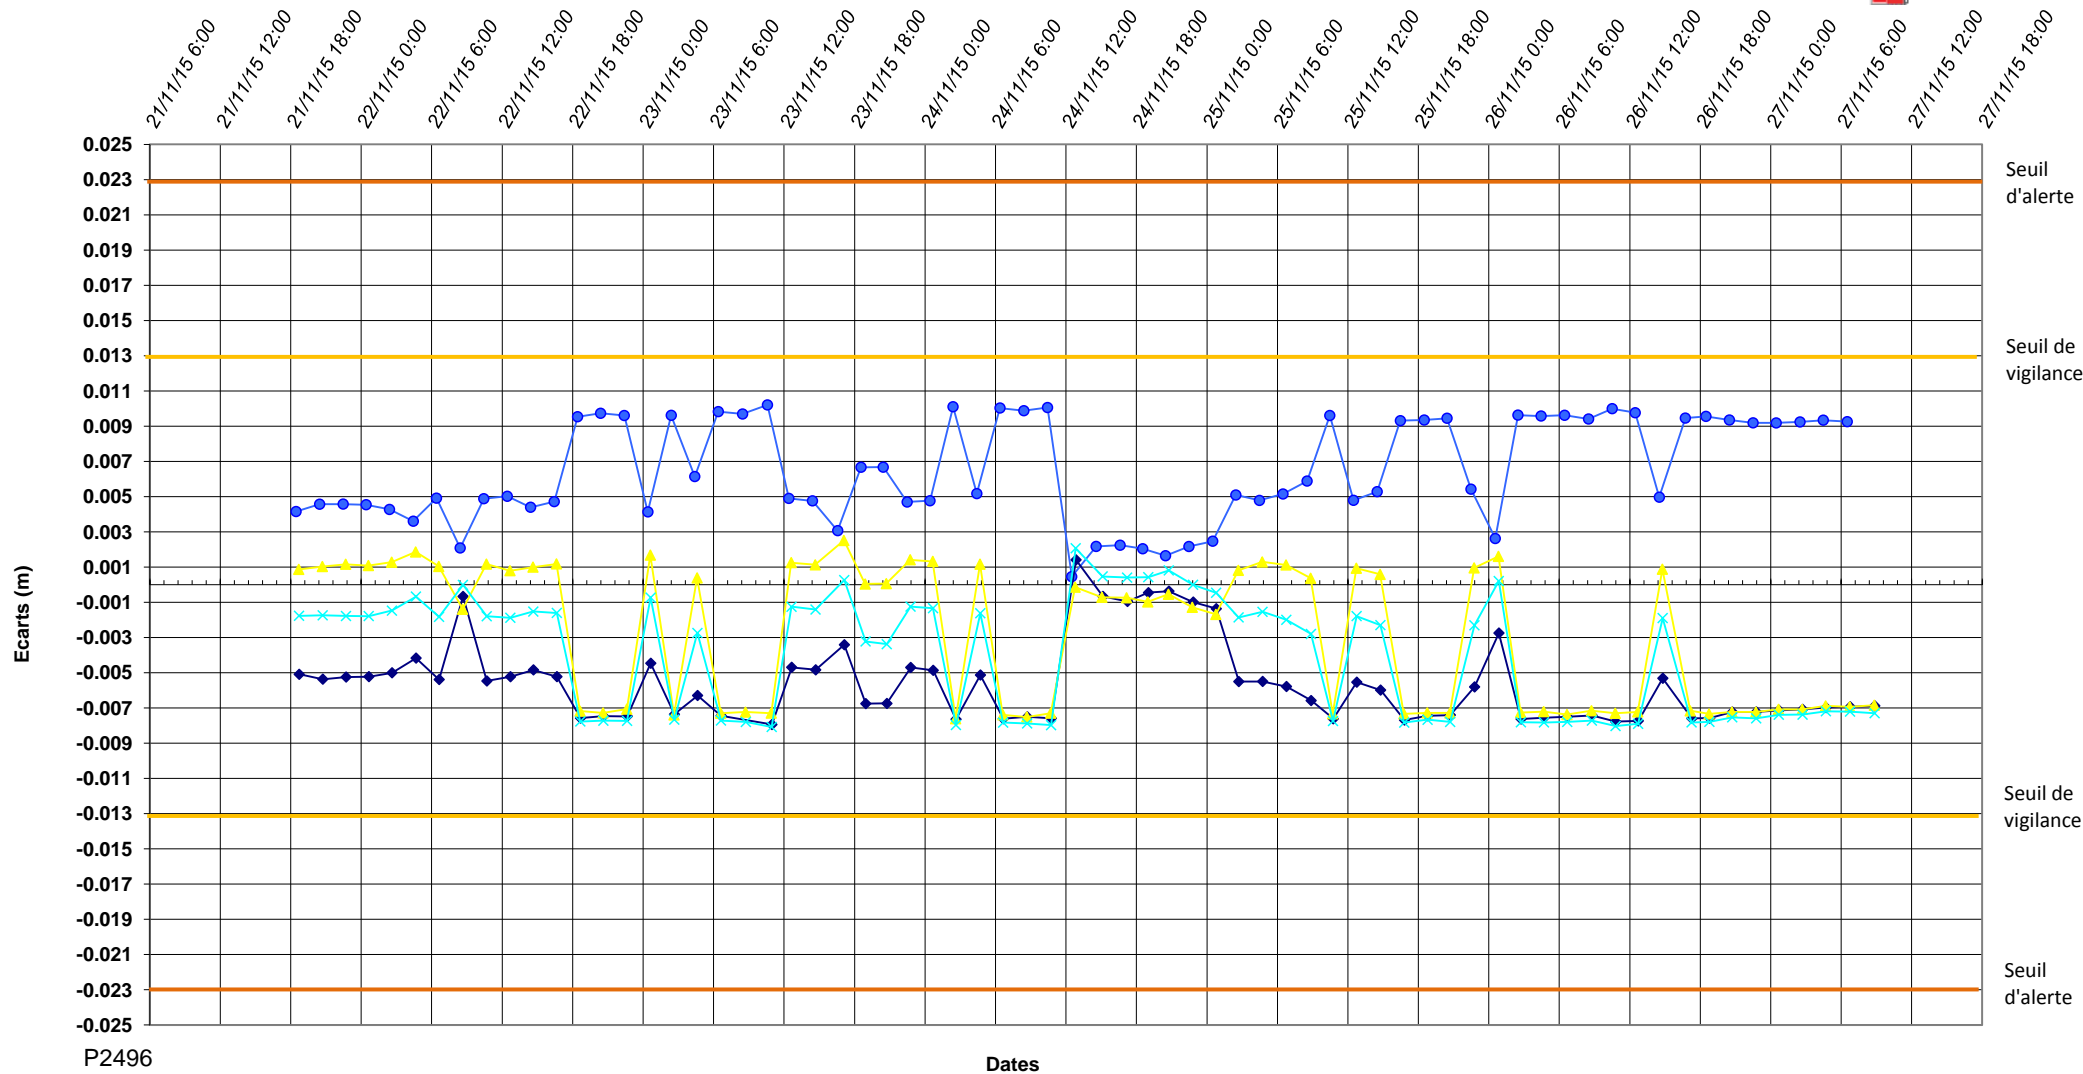

P2496-METRO11-BOISSIERE-Delta Y

P2496